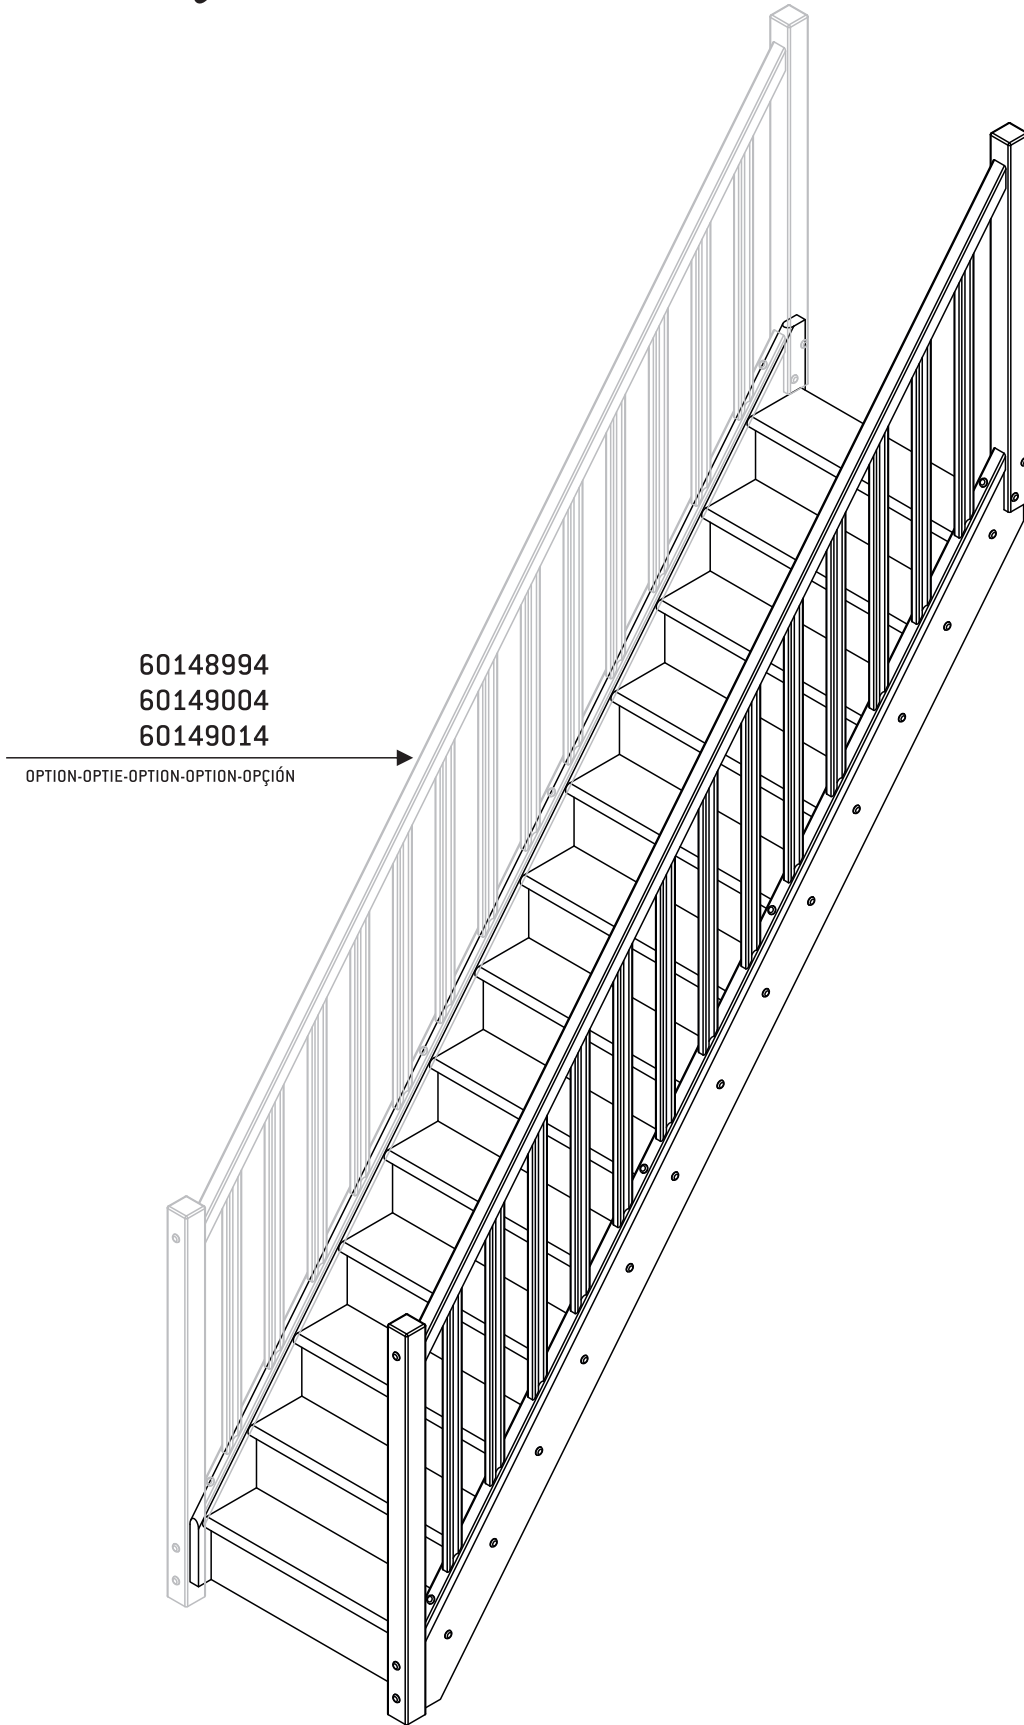

RUE GRIMARD,39 B-6061 MONTIGNIES-SUR-SAMBRE(CHARLEROI)-BELGIUM
TEL: +32/71/25.39.60 FAX: +32/71/25.39.72 E-MAIL: info@sogem-sa.com