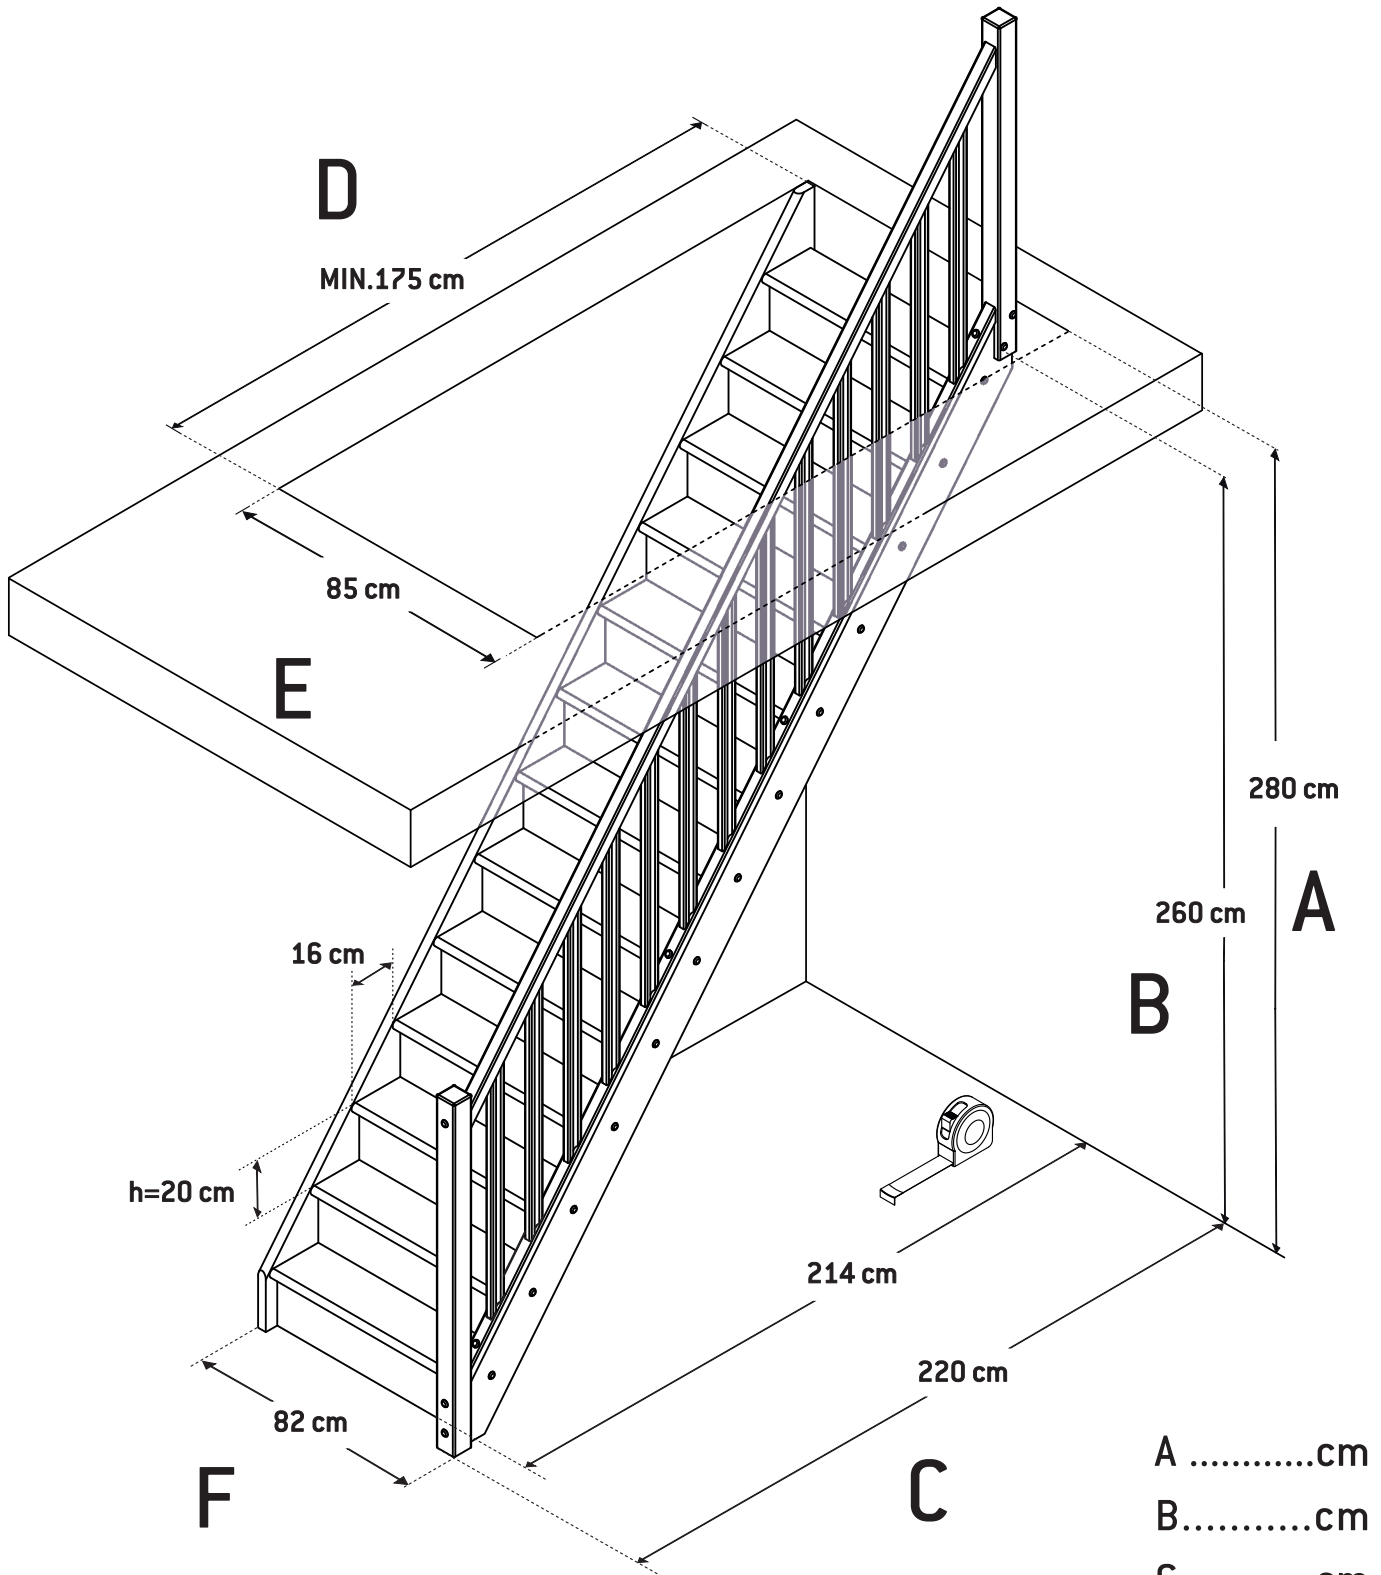

TRADI ECO

- (FR) TRADI ECO DROIT - 2 LIMONS + RAMPE +13 MARCHES+13 CONTREMARCHES
- (NL) TRADI ECO RECHT - 2 WANGEN + LEUNING+13 TREDEN+13 TEGENTREDEN
- (GB) TRADI ECO STRAIGHT - 2 STRINGS + BANISTER + 13 TREADS+ 13 RISERS
- (DE) TRADI ECO GERADE - 2 WANGEN +GELANDER + 13 STÜFEN + 13 SETZSTÜFEN
- (ES) TRADI ECO RECTA - 2 ZANCAS + BARANDILLA + 13 PELEDINOS + 13 CONTRAHUELLAS
- (PT) TRADI ECO DRITTA - 2 FIANCHI + RINGHIERA + 13 GRADINI+13 ALZATE
- (IT) TRADI ECO DESTRA - 2 LIMONS + RAMPA +13 ALZATE + 13 ALZATE MERCATI
- (RO) TRADI ECO DREAPTA - 2 LATERALE + RAMPA +13 TREPTE + 13 CONTRATREPTE

- Acm
- B.....cm
- Ccm
- Dcm
- Ecm
- Fcm

01 30x190x3523 x1 	02 30x190x3523 x1 	03 30x190x762 x13 	04 70x70x1190 x1 	05 70x70x1125 x1 	06 25x50x874,4 x13 	07 30x42x3375 x1 	08 16x26x3375 x1 	09 42x45x3375 x1
10 18x209x760 x13 	11 45x25x222 x2 100,4mm 	12 012x11 x38 	13 04x35 x4 	14 04x40 x104 	15 05x50 x30 +1 	16 05x60 x4 	 	

Tx10-30 Ph2/3 010 04
Pz2/3 08 012

2

H < 280 cm

-1h; -2h

-0,3h; -1,5h

H < 280 cm

3

4