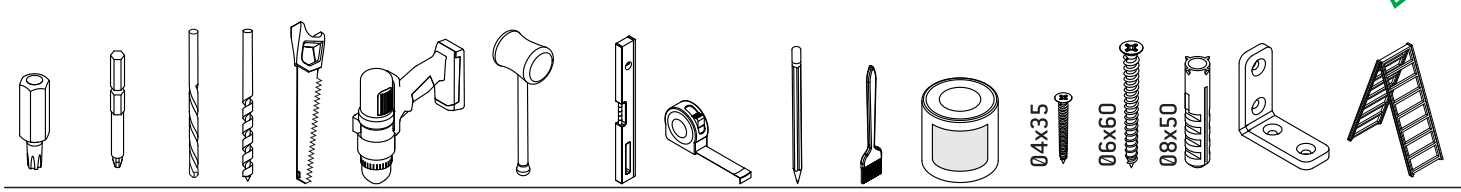

TRADI ECO

- (FR) TRADI ECO DROIT - 2 LIMONS + RAMPE +13 MARCHES+13 CONTREMARCHES
- (NL) TRADI ECO RECHT - 2 WANGEN + LEUNING+13 TREDEN+13 TEGENTREDEN
- (GB) TRADI ECO STRAIGHT - 2 STRINGS + BANISTER + 13 TREADS+ 13 RISERS
- (DE) TRADI ECO GERADE - 2 WANGEN +GELANDER + 13 STÜFEN + 13 SETZSTÜFEN
- (ES) TRADI ECO RECTA - 2 ZANCAS + BARANDILLA + 13 PELEDINOS + 13 CONTRAHUELLAS
- (PT) TRADI ECO DRITTA - 2 FIANCHI + RINGHIERA + 13 GRADINI+13 ALZATE
- (IT) TRADI ECO DESTRA - 2 LIMONS + RAMPA +13 ALZATE + 13 ALZATE MERCATI
- (RO) TRADI ECO DREAPTA - 2 LATERALE + RAMPA +13 TREPTE + 13 CONTRATREPTE

- Acm
- B.....cm
- Ccm
- Dcm
- Ecm
- Fcm

01 30x190x3523 x1 	02 30x190x3523 x1 	03 30x190x762 x13 	04 70x70x1190 x1 	05 70x70x1125 x1 	06 25x50x874,4 x13 	07 30x42x3375 x1 	08 16x26x3375 x1 	09 42x45x3375 x1
10 18x209x760 x13 	11 45x25x222 x2 100,4mm 	12 012x11 x38 	13 04x35 x4 	14 04x40 x104 	15 05x50 x30 +1 	16 05x60 x4 	 	