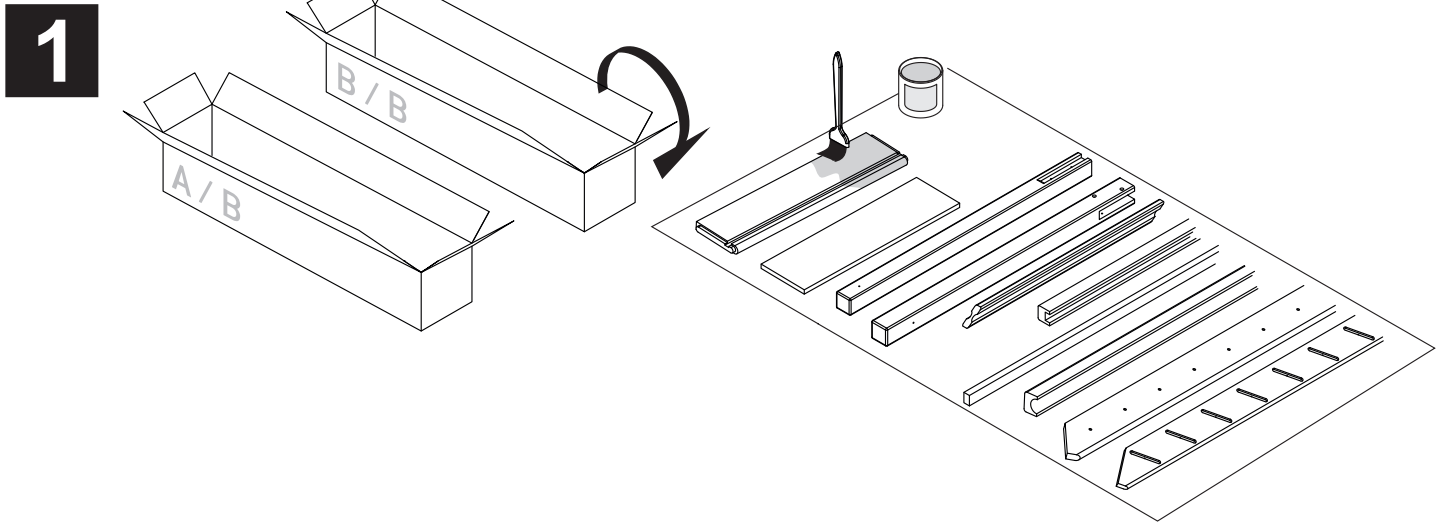

01 30x190x3523 x1 	02 30x190x3523 x1 	03 30x190x762 x13 	04 70x70x1190 x1 	05 70x70x1125 x1 	06 25x50x874,4 x13 	07 30x42x3375 x1 	08 16x26x3375 x1 	09 42x45x3375 x1
10 18x209x760 x13 	11 45x25x222 x2 100,4mm 	12 012x11 x38 	13 04x35 x4 	14 04x40 x104 	15 05x50 x30 +1 	16 05x60 x4 	 	

Tx10-30 Ph2/3 010 04
Pz2/3 08 012