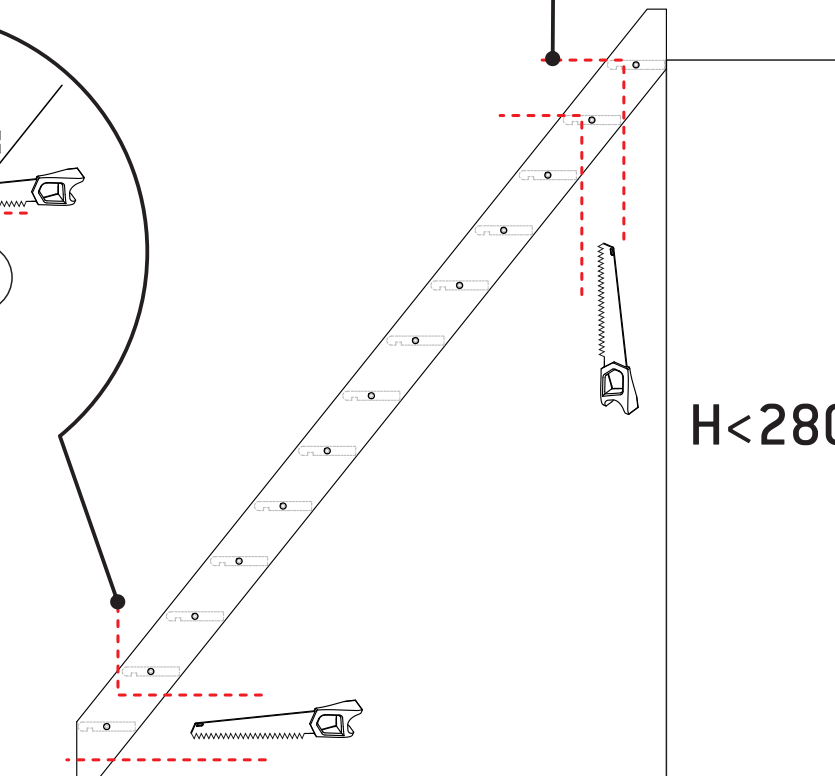

TRADI ECO

- (FR) TRADI ECO DROIT - 2 LIMONS + RAMPE +13 MARCHES+13 CONTREMARCHES
- (NL) TRADI ECO RECHT - 2 WANGEN + LEUNING+13 TREDEN+13 TEGENTREDEN
- (GB) TRADI ECO STRAIGHT - 2 STRINGS + BANISTER + 13 TREADS+ 13 RISERS
- (DE) TRADI ECO GERADE - 2 WANGEN +GELANDER + 13 STÜFEN + 13 SETZSTÜFEN
- (ES) TRADI ECO RECTA - 2 ZANCAS + BARANDILLA + 13 PELEDINOS + 13 CONTRAHUELLAS
- (PT) TRADI ECO DRITTA - 2 FIANCHI + RINGHIERA + 13 GRADINI+13 ALZATE
- (IT) TRADI ECO DESTRA - 2 LIMONS + RAMPA +13 ALZATE + 13 ALZATE MERCATI
- (RO) TRADI ECO DREAPTA - 2 LATERALE + RAMPA +13 TREPTE + 13 CONTRATREPTE

- Acm
- B.....cm
- Ccm
- Dcm
- Ecm
- Fcm

01 30x190x3523 x1 	02 30x190x3523 x1 	03 30x190x762 x13 	04 70x70x1190 x1 	05 70x70x1125 x1 	06 25x50x874,4 x13 	07 30x42x3375 x1 	08 16x26x3375 x1 	09 42x45x3375 x1
10 18x209x760 x13 	11 45x25x222 x2 100,4mm 	12 012x11 x38 	13 04x35 x4 	14 04x40 x104 	15 05x50 x30 +1 	16 05x60 x4 	 	

Tx10-30 Ph2/3 010 04
Pz2/3 08 012

2

H < 280 cm

-1h; -2h

-0,3h; -1,5h

H < 280 cm

3

4