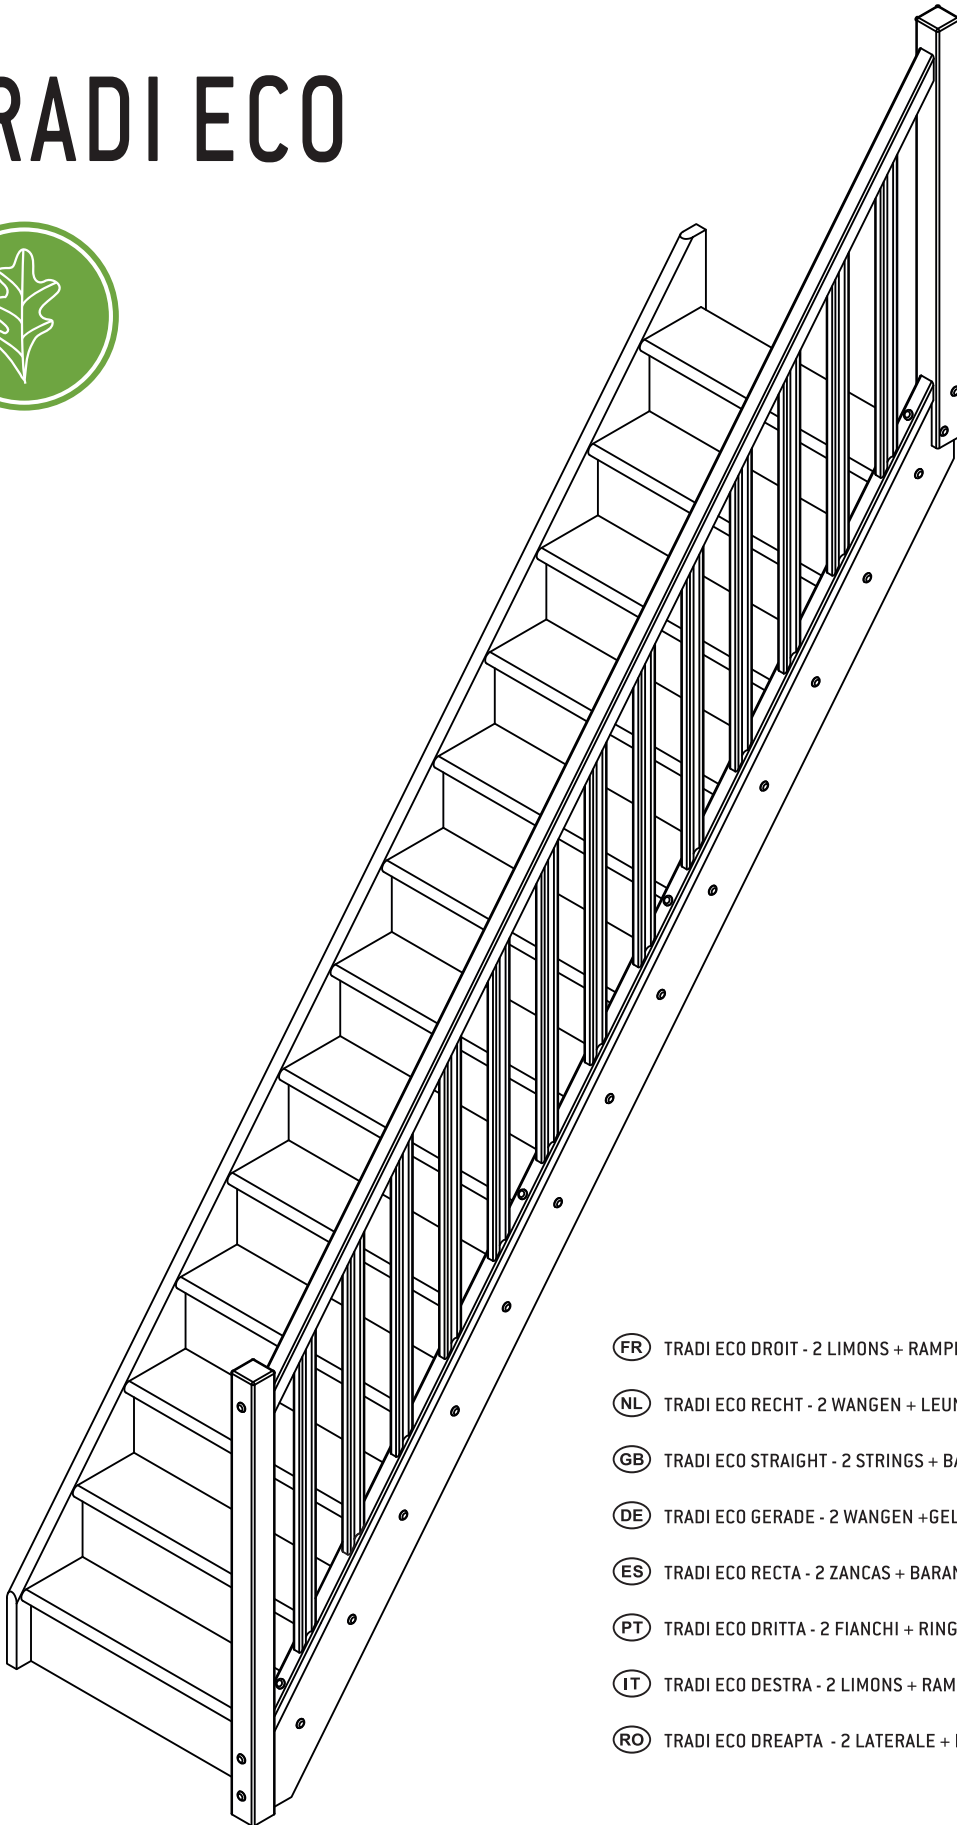

TRADI ECO

- (FR) TRADI ECO DROIT - 2 LIMONS + RAMPE +13 MARCHES+13 CONTREMARCHES
- (NL) TRADI ECO RECHT - 2 WANGEN + LEUNING+13 TREDEN+13 TEGENTREDEN
- (GB) TRADI ECO STRAIGHT - 2 STRINGS + BANISTER + 13 TREADS+ 13 RISERS
- (DE) TRADI ECO GERADE - 2 WANGEN +GELANDER + 13 STÜFEN + 13 SETZSTÜFEN
- (ES) TRADI ECO RECTA - 2 ZANCAS + BARANDILLA + 13 PELEDINOS + 13 CONTRAHUELLAS
- (PT) TRADI ECO DRITTA - 2 FIANCHI + RINGHIERA + 13 GRADINI+13 ALZATE
- (IT) TRADI ECO DESTRA - 2 LIMONS + RAMPA +13 ALZATE + 13 ALZATE MERCATI
- (RO) TRADI ECO DREAPTA - 2 LATERALE + RAMPA +13 TREPTE + 13 CONTRATREPTE

- Acm
- B.....cm
- Ccm
- Dcm
- Ecm
- Fcm

01 30x190x3523 x1 	02 30x190x3523 x1 	03 30x190x762 x13 	04 70x70x1190 x1 	05 70x70x1125 x1 	06 25x50x874,4 x13 	07 30x42x3375 x1 	08 16x26x3375 x1 	09 42x45x3375 x1
10 18x209x760 x13 	11 45x25x222 x2 100,4mm 	12 012x11 x38 	13 04x35 x4 	14 04x40 x104 	15 05x50 x30 +1 	16 05x60 x4 	 	